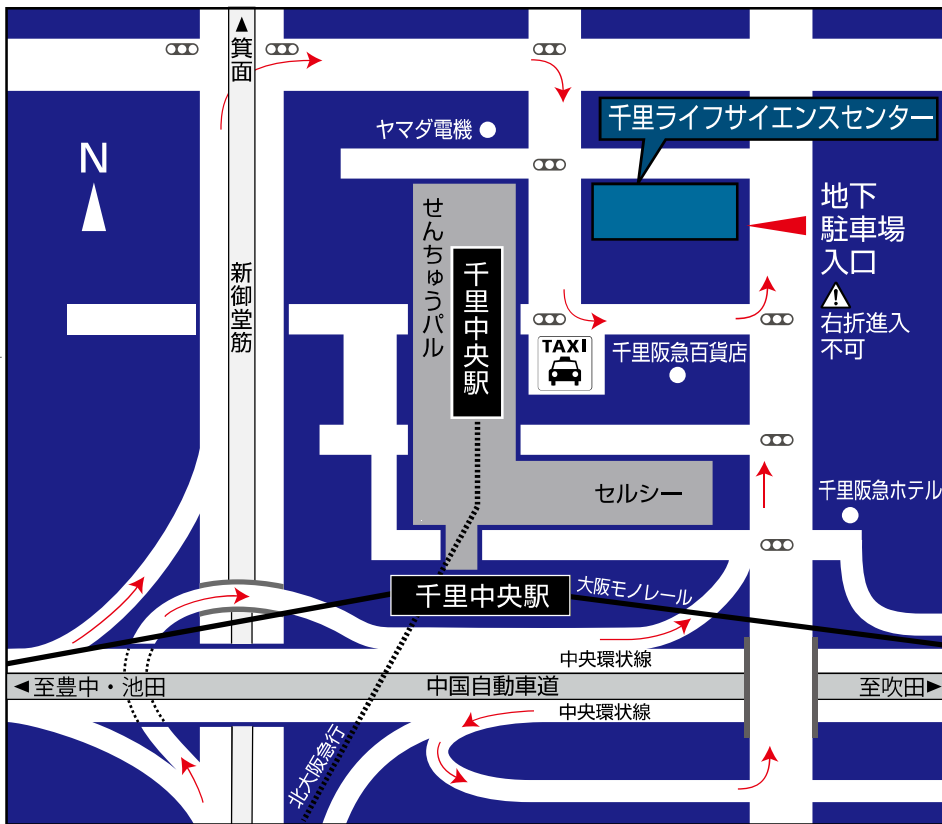

Life
Science
Center

千里ライフサイエンスセンター Access Map

電車でお越しの方

お車でお越しの方

- 地下鉄（北大阪急行電鉄）
御堂筋線 千里中央行き 終点・千里中央下車（北出口すぐ）
- 伊丹空港からお越しの方
大阪モノレール 門真市行き 千里中央下車（徒歩約5分）
- 関西国際からお越しの方
 - (1) JR
JR新大阪駅から地下鉄御堂筋線 千里中央行きにお乗換えください。
 - (2) 南海電気鉄道
難波駅から地下鉄御堂筋線 千里中央行きにお乗換えください。
- お車でお越しの方
新御堂筋線（国道423号線）または、中央環状線をご利用ください。
中国自動車道 吹田ICより約10分
※上記はあくまでもめやすです。渋滞などの諸事情により異なります。ご注意ください。