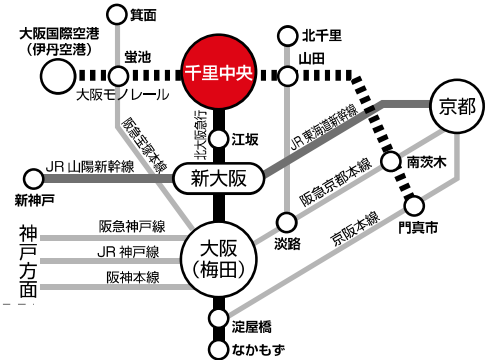

Life
Science
Center

千里ライフサイエンスセンター Access Map

電車でお越しの方

お車でお越しの方

- 地下鉄（北大阪急行電鉄）
御堂筋線 千里中央行き 終点・千里中央下車（北出口すぐ）
- 伊丹空港からお越しの方
大阪モノレール 門真市行き 千里中央下車（徒歩約5分）
- 関西国際からお越しの方
 - (1) JR
JR新大阪駅から地下鉄御堂筋線 千里中央行きにお乗換えください。
 - (2) 南海電気鉄道
難波駅から地下鉄御堂筋線 千里中央行きにお乗換えください。
- お車でお越しの方
新御堂筋線（国道423号線）または、中央環状線をご利用ください。
中国自動車道 吹田ICより約10分
※上記はあくまでもめやすです。渋滞などの諸事情により異なります。ご注意ください。