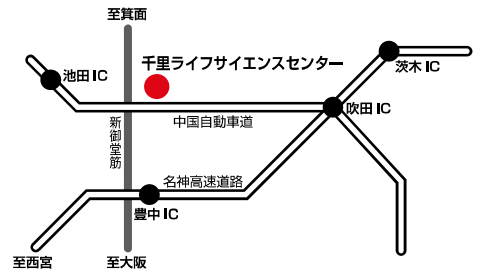

Life
Science
Center

千里ライフサイエンスセンター Access Map

電車でお越しの方

お車でお越しの方

- 地下鉄（北大阪急行電鉄）
御堂筋線 千里中央行き 終点・千里中央下車（北出口すぐ）
- 伊丹空港からお越しの方
大阪モノレール 門真市行き 千里中央下車（徒歩約5分）
- 関西国際からお越しの方
 - (1) JR
JR新大阪駅から地下鉄御堂筋線 千里中央行きにお乗換えください。
 - (2) 南海電気鉄道
難波駅から地下鉄御堂筋線 千里中央行きにお乗換えください。
- お車でお越しの方
新御堂筋線（国道423号線）または、中央環状線をご利用ください。
中国自動車道 吹田ICより約10分
※上記はあくまでもめやすです。渋滞などの諸事情により異なります。ご注意ください。